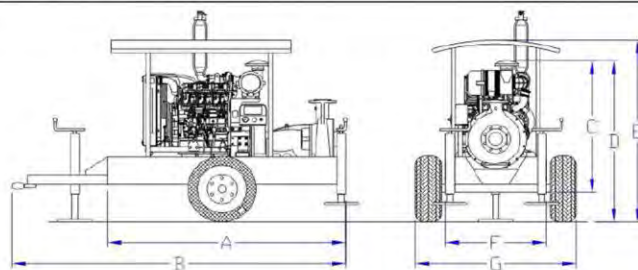

Дизельная насосная установка Idrofoglia (Италия) Модель IRX085-20/FL

Fuel tank	A (mm)	B (mm)	C (mm)	D (mm)	E (mm)	F (mm)	G (mm)	Wheels	Dry weight (kg)
120 lt	2392	3270	1030	1310	1740	800	1230	185/65 R14 5F	
280 lt	2400	3750	1080	1380	1810	1000	1470	205/60.15 5F	
420 lt	2400	3750	1080	1410	1840	1200	1740	10.0/80-12 pr6 5F	
500 lt	2800	4150	1080	1410	1840	1200	1740	10.0/80-12 pr6 5F	

Высоконапорный насос ROVATTI F33K100H/2G

Характеристика	Ед.изм.	Значение
Модель насоса		ROVATTI F33K100H/2G
Количество крыльчаток (улиток)	шт	2
Диаметр всасывающего патрубка	мм	100
Диаметр подающего патрубка	мм	80