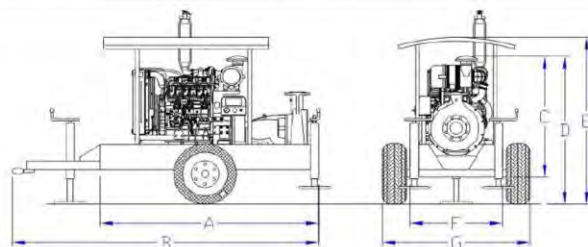

# Дизельная насосная установка Idrofoglia (Италия) Модель IC110-40FL

Fuel tank	A (mm)	B (mm)	C (mm)	D (mm)	E (mm)	F (mm)	G (mm)	Wheels	Dry weight (kg)
120 lt	2392	3270	1030	1310	1740	800	1230	185/65 R14 5F	
280 lt	2400	3750	1080	1380	1810	1000	1470	205/60.15 5F	
420 lt	2400	3750	1080	1410	1840	1200	1740	10.0/80-12 pr6 5F	
500 lt	2800	4150	1080	1410	1840	1200	1740	10.0/80-12 pr6 5F	

## Высоконапорный насос CAPRARI MEC MG80.4/3B

Характеристика	Ед.изм.	Значение
Модель насоса		<b>CAPRARI MEC MG80.4/3B</b>
Количество крыльчаток (улиток)	шт	<b>3</b>
Диаметр всасывающего патрубка	мм	<b>100</b>
Диаметр подающего патрубка	мм	<b>80</b>