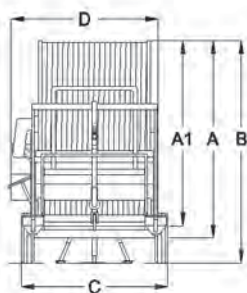

# IDROFOLIA® G4D

Машина	A	A1	B	C	D	E	F	G	Кг
G4D	2800	2650	3050	2340	1900	2500	3200	5000	2400-2700

**Простота и надежность конструкции** барабанной дождевальной машины Идрофоглия делают ее идеальным помощником фермера в любых условиях эксплуатации на долгие годы.