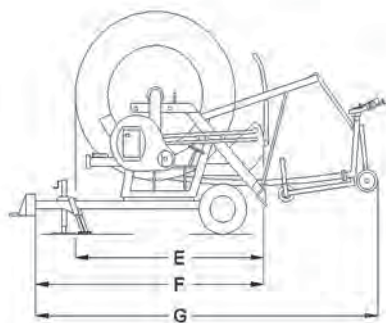

# IDROFOLIA® G4D

Машина	A	A1	B	C	D	E	F	G	Кг
G4D	2800	2650	3050	2340	1900	2500	3200	5000	2400-2700

**Простота и надежность конструкции** барабанной дождевальной машины Идрофоглия делают ее идеальным помощником фермера в любых условиях эксплуатации на долгие годы.